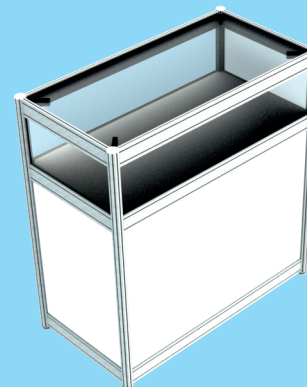

285,00 руб.

Витрина-тумба остекленная h 1050 мм 500x500 мм

Размеры:
1050 мм (высота) x 500 x 500 мм

Рекламные поля:
467x652 мм (лицевая сторона)
467x652 мм (боковая сторона, 2шт.)

Тариф
(шт./период выставки)
без НДС, ВУН

212,00 руб.

Витрина-тумба остекленная h 1050 мм 1000x500 мм

Размеры:
1050 мм (высота) x 1000 x 500 мм

Рекламные поля:
963x652 мм (лицевая сторона)
467x652 мм (боковая сторона, 2шт.)

Тариф
(шт./период выставки)
без НДС, ВУН

254,00 руб.

ВИТРИНЫ-ТУМБЫ

Витрина-тумба остекленная h 1050 мм 1/4 цилиндра R 990 мм

Размеры:
1050 мм (высота) x 990 мм (радиус)

Рекламные поля:
1530x652 мм (лицевая сторона)
467x652 мм (боковая сторона, 2шт.)

Тариф
(шт./период выставки)
без НДС, ВУН

375,00 руб.

ВИТРИНЫ

Витрина напольная стеклянная h 2500 мм 500x500 мм (две стеклянные полки, с подсветкой/без подсветки)

Размеры:
2500 мм (высота) x 500 x 500 мм

Подсветка: внутренняя