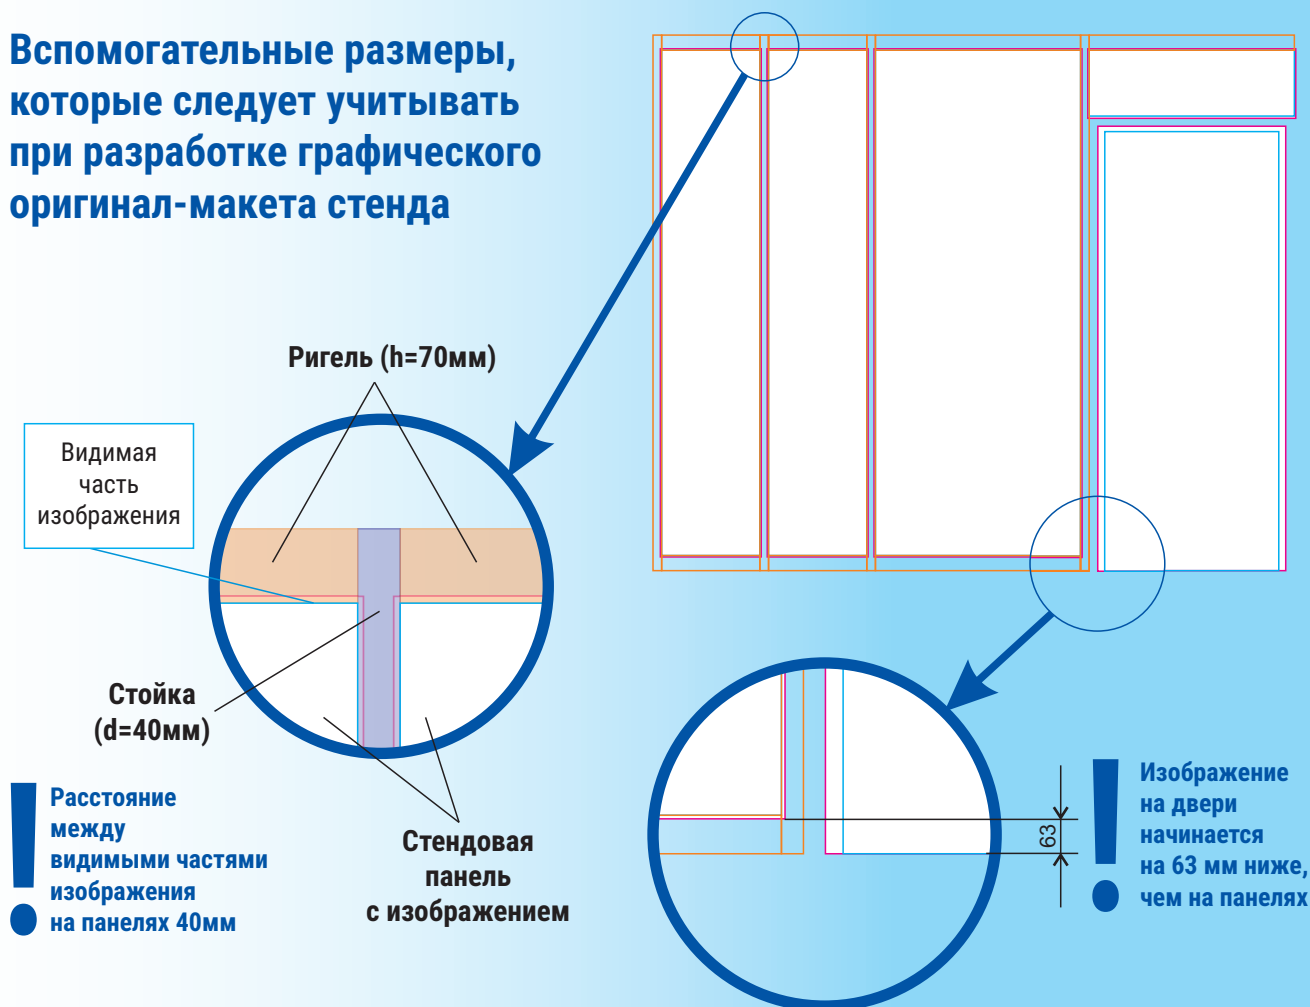

СОЕДИНИТЕЛЬНЫЕ ЭЛЕМЕНТЫ

Вспомогательные размеры, которые следует учитывать при разработке графического оригинал-макета стенда

Размер изображения должен соответствовать размеру оклеиваемого элемента.
(см рекламное поле в каталоге)

Не располагайте элементы близко к краю.
(изображение по периметру заходит в пазы соединительных элементов на 6,5мм)

При расположении изображений и текста учитывайте расстояние (40 мм - диаметр стойки) между видимыми частями стендовых панелей