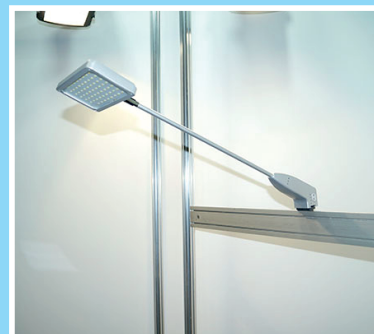

Диван двухместный

Тариф
(шт./период выставки)
без НДС, ВУН

585,00 руб.

СВЕТОВОЕ ОБОРУДОВАНИЕ

Светильник выносной LED66D 30W

Светодиодный, каскадный
 Мощность: 30 Вт
 Цветовая температура: 5000 К

Тариф (шт./период выставки) без НДС, ВУН с учетом электроэнергии
74,00 руб.