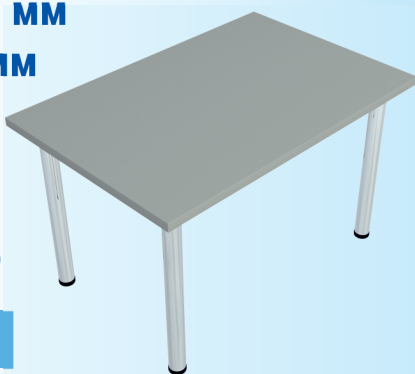

70,00 руб.

**Стол круглый
h 750 мм D 800 мм**

Тариф
(шт./период выставки)
без НДС, ВУН

108,00 руб.

**Стол h 750 мм
800x1200 мм**

Тариф
(шт./период выставки)
без НДС, ВУН

98,00 руб.

**Стол стеклянный
круглый
h 750 мм
D 800 мм**