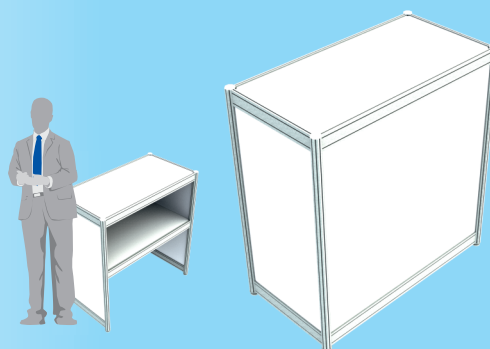

Информационная стойка h 1050 мм 1000x500 мм

Размеры:
1050 мм (высота) x 1000 x 500 мм

Рекламные поля:
963x923 мм (лицевая сторона)
467x923 мм (боковая сторона, 2шт.)

Тариф
(шт./период выставки)
без НДС, ВУН
148,00 руб.